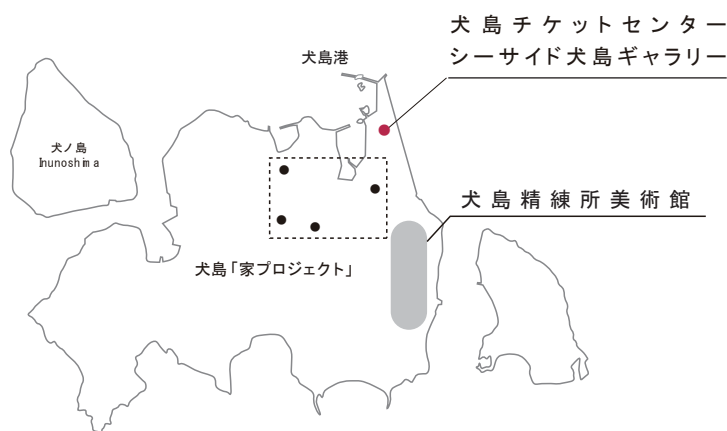

シーサイド犬島ギャラリー

「シーサイド犬島ギャラリー」は、犬島チケットセンター建物内にあるギャラリースペースです。犬島チケットセンターが、かつて「シーサイド犬島」という民宿であったことから名付けられました。今後、犬島や瀬戸内の風土に根差した作品を展示公開していく予定です。

【施設情報】

1. **休館日** : 犬島精錬所美術館*、犬島「家プロジェクト」に殉じます。
   火曜日(3月1日～11月30日)
   火曜日～木曜日(12月1日～2月末日)
   ※ただし祝日の場合は開館。翌日休館。
   ※ただし月曜日が祝日の場合は、火曜日開館、翌水曜日休館。
2. **開館時間** : 10:00～16:30(犬島チケットセンターは17:00まで)
3. **鑑賞料** : 犬島精錬所美術館と犬島「家プロジェクト」の鑑賞料¥2,000に含まれます。
   ※「シーサイド犬島ギャラリー」のみの鑑賞はできません。
4. **所在地** : 〒704-8153 岡山県岡山市東区犬島327-5
5. **Tel** : 086-947-1112(犬島チケットセンター)
6. **URL** : <http://www.benesse-artsite.jp/inujima/>

*犬島アートプロジェクト「精錬所」は3/20より「犬島精錬所美術館」に名称変更します。

- ●「瀬戸内国際芸術祭2013」に犬島も参加します。
  ベネッセアートサイト直島の芸術祭参加作品について、詳しくは下記WEBサイトをご覧ください。
  <http://www.benesse-artsite.jp/about/sp_event.html>

瀬戸内国際芸術祭2013

春：3月20日(春分の日)～4月21日(日)
春：7月20日(土)～9月1日(日)
夏：10月5日(土)～11月4日(月)

★「瀬戸内国際芸術祭2013作品鑑賞パスポート」発売中

主催：瀬戸内国際芸術祭実行委員会
<http://setouchi-artfest.jp/>

このリリースに関する問い合わせ

ベネッセアートサイト直島 広報担当/占部、川浦

〒761-3110 香川県香川郡直島町850
E-mail press@fukutake-artmuseum.jp

Tel 087-892-2550 Fax 087-892-4466
<http://www.benesse-artsite.jp/>

Benesse
Art Site
Naoshima